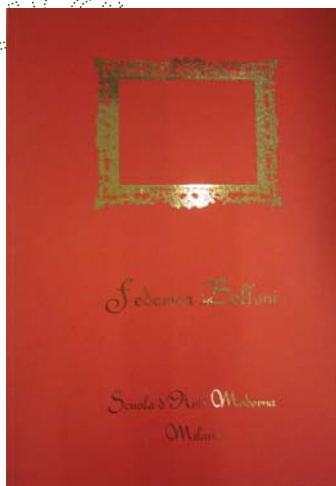

Colori di stampa
ORO
ARGENTO
ROSSO metallizzato
VERDE metallizzato
BLU metallizzato

CARTONCINI UNICI a trasferimento termico

GRIGIO

VERDINO

VERDE

€8,50 cad.

€9,50 cad.
con scritta
oro o argento

€10,50 cad.
bianco lucido