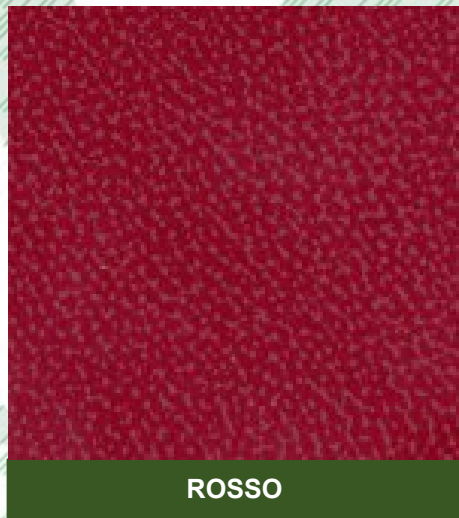

COPERTINE *CLASSICHE**

metodo di stampa con incisione
oro - argento - bianco

VELLUTO

PECARI

* la resa colore del catalogo potrebbe non
sempre corrispondere alle copertine reali

RILEGATURE CON **COPERTINE CLASSICHE**

RILEGATURE CON COPERTINE CLASSICHE

metodo di stampa: incisione

AZZURRO (16)

CARTA DA ZUCCHERO (10)

BLU ELETTRICO (20)

BLU CHIARO (15)

BLU (9)

NERO (11)

RILEGATURE CON **COPERTINE CLASSICHE**

metodo di stampa: incisione

PANNA (14)

BEIGE (2)

NOCCIOLA (1)

VERDE SCURO (7)

MARRONE TESTA DI MORO (18)

RILEGATURE CON **COPERTINE CLASSICHE**

metodo di stampa: incisione

ROSSO

BLU

BORDEAUX