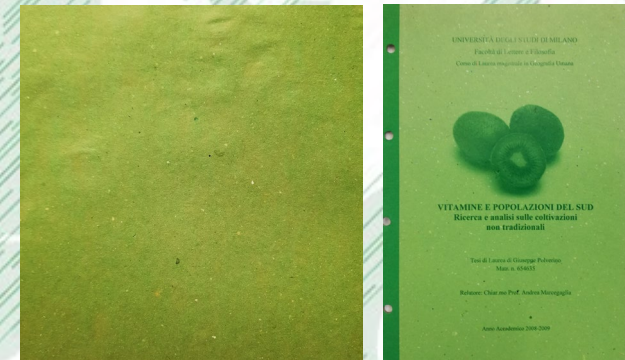

VERDE PISTACCHIO con abbinamento
dorso VERDE / scritta VERDE (cod. 3)