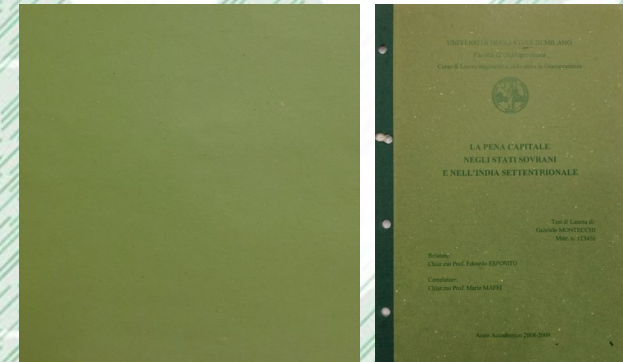

VERDE MUSCHIO con abbinamento
dorso VERDE / scritta VERDE (cod. 5)