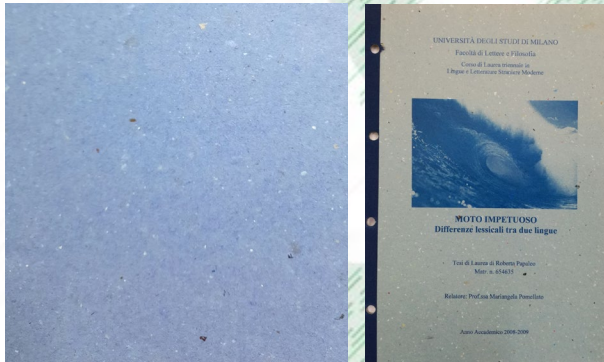

GRIGIO CHIARO (1745)

GRIGIO SCURO (3)

NERO (10)

VERDE CHIARO (1734)

VERDE (5)

VERDE SCURO (1733)

RILEGATURE CON **COPERTINE CLASSICHE**

metodo di stampa: incisione

BLU

ROSSO

VERDE

GRANATA

GRIGIO

NERO

RILEGATURE CON **COPERTINE CLASSICHE**

metodo di stampa: incisione

AVANA

MARRONE

GREZZA

IUTA NATURALE

BEIGE ZERO

RILEGATURE CON COPERTINE CLASSICHE

metodo di stampa: incisione

abbinamento dorso e scritte anche a piacere